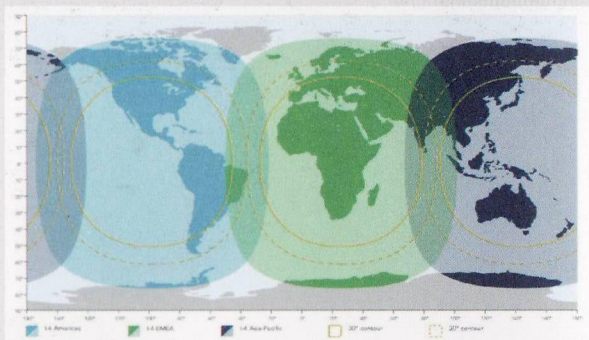

## 海事卫星海用手机

小巧便携 全球覆盖

通信服务覆盖全球

手机终端坚固耐用

网络连接可靠稳定

电池寿命时间超长

手机操作简易方便

## IsatPhone 信号覆盖图

### 对星说明:

- 手持机天线指向天空 (无需对星):  
30°以内地区 (黄色实线以内)
- 手持机天线指向卫星大概方位:  
20°~30°之间地区 (黄色虚线与黄色实线之间)
- 手持机天线需要对准卫星接收GPS:  
30°以外地区 (黄色虚线以外)